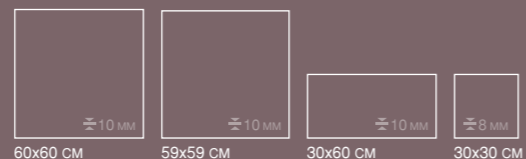

Имеющиеся форматы
Formati disponibili / Available sizes

ДЕКОРЫ / DECORI / DECORS

Мун Мозаика
Moon Mosaico

30x30 см

Графит Мозаика
Graphite Mosaico

30x30 см

Дезерт Мозаика
Desert Mosaico

30x30 см

Мока Мозаика
Moka Mosaico

30x30 см

ГАММА ИЗДЕЛИЙ / GAMMA PRODOTTI / PRODUCT RANGE

	Мун Moon	Графит Graphite	Дезерт Desert	Мока Moka
	▲	▲	▲	▲
	■	■	■	■
	▲	▲	▲	▲
	●	●	●	●

● Натуральный / Naturale / Matt
▲ Натуральный и Реттифицированный / Naturale e Rettificato / Matt and Rectified
■ Лукс и Реттифицированный / Lux e Rettificato / Lux and Rectified